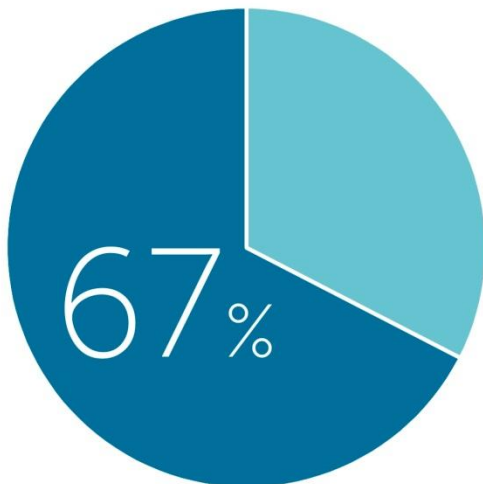

1

В Свердловской области более 70 операторов кабельного телевидения.

**Проникновения кабеля
в Свердловской области ~ 67%**

 население ~ 4,3 млн.

 из них абоненты КТВ ~ 2,9 млн.

**Проникновение кабеля
в Екатеринбурге ~ 80%**

 население ~ 4,3 млн.

 из них абоненты КТВ ~ 1,1 млн.

*Средний размер домохозяйства в России 2.6 человека

данные на начало 2018

2

Проникновения Спутника в Свердловской области ~ 26%

● население ~ 4,3 млн.

● из них абоненты
спутникового ТВ ~ 1,1 млн.