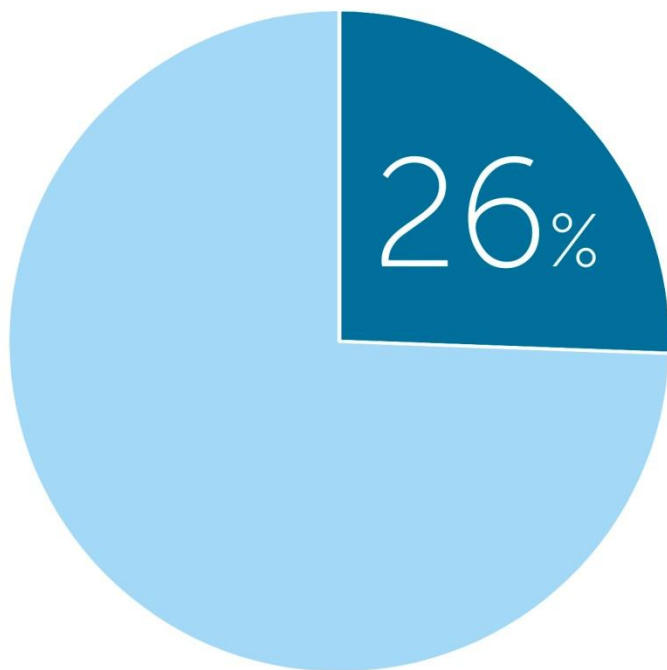

1

В Свердловской области более 70 операторов кабельного телевидения.

**Проникновения кабеля
в Свердловской области ~ 67%**

 население ~ 4,3 млн.

 из них абоненты КТВ ~ 2,9 млн.

**Проникновение кабеля
в Екатеринбурге ~ 80%**

 население ~ 4,3 млн.

 из них абоненты КТВ ~ 1,1 млн.

*Средний размер домохозяйства в России 2.6 человека

данные на начало 2018

2

Проникновения Спутника в Свердловской области ~ 26%

● население ~ 4,3 млн.

● из них абоненты
спутникового ТВ ~ 1,1 млн.