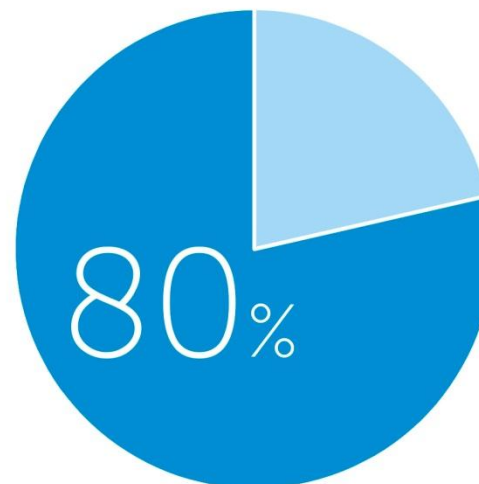

1

В Свердловской области более 70 операторов кабельного телевидения.

**Проникновения кабеля
в Свердловской области ~ 67%**

 население ~ 4,3 млн.

 из них абоненты КТВ ~ 2,9 млн.

**Проникновение кабеля
в Екатеринбурге ~ 80%**

 население ~ 4,3 млн.

 из них абоненты КТВ ~ 1,1 млн.

*Средний размер домохозяйства в России 2.6 человека

данные на начало 2018

2

Проникновения Спутника в Свердловской области ~ 26%

● население ~ 4,3 млн.

● из них абоненты
спутникового ТВ ~ 1,1 млн.